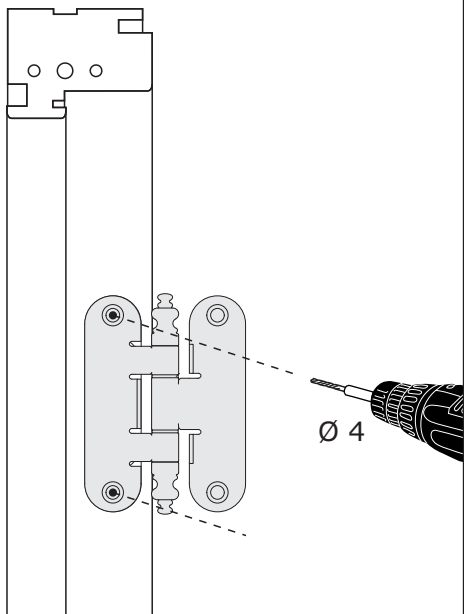

f1.1.10.06.21

1 Просверливание отверстий под саморезы в коробе

2 Просверливание отверстий под саморезы в полотне

3 Установка петель в полотно

5x30

4 Установка полотна в короб

5x30

8 800 200 46 66
(звонок по России бесплатный)