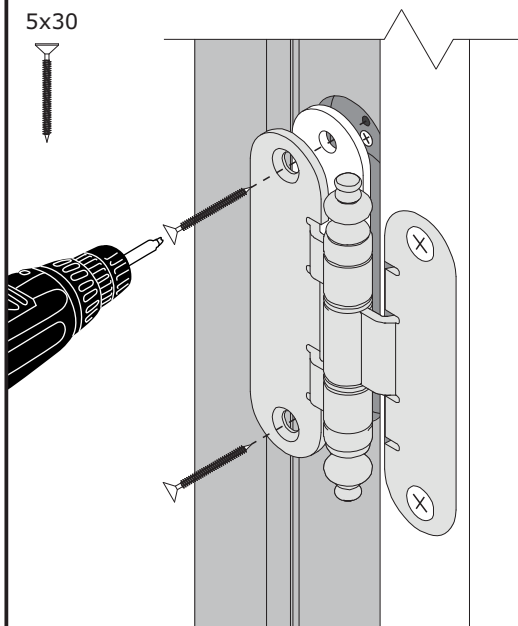

f1.1.10.06.21

1 Просверливание отверстий под саморезы в коробе

2 Просверливание отверстий под саморезы в полотне

3 Установка петель в полотно

5x30

4 Установка полотна в короб

5x30

8 800 200 46 66
(звонок по России бесплатный)