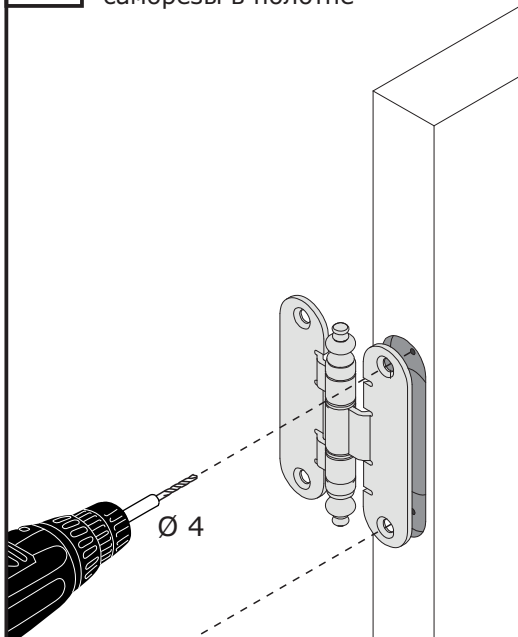

f1.1.10.06.21

1 Просверливание отверстий под саморезы в коробе

2 Просверливание отверстий под саморезы в полотне

3 Установка петель в полотно

5x30

4 Установка полотна в короб

5x30

8 800 200 46 66
(звонок по России бесплатный)