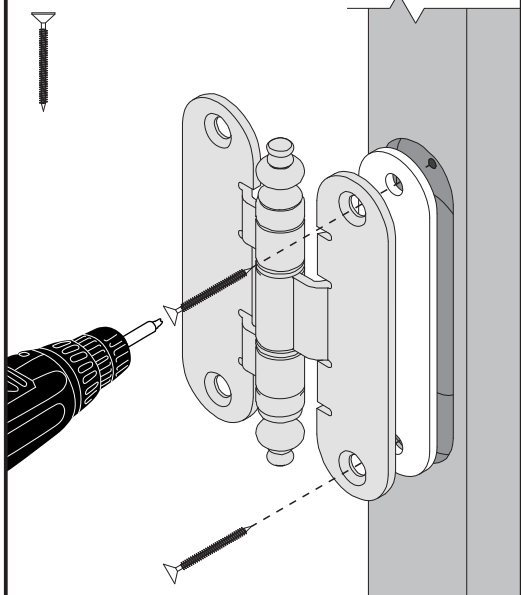

f1.1.10.06.21

1 Просверливание отверстий под саморезы в коробе

2 Просверливание отверстий под саморезы в полотне

3 Установка петель в полотно

5x30

4 Установка полотна в короб

5x30

8 800 200 46 66
(звонок по России бесплатный)